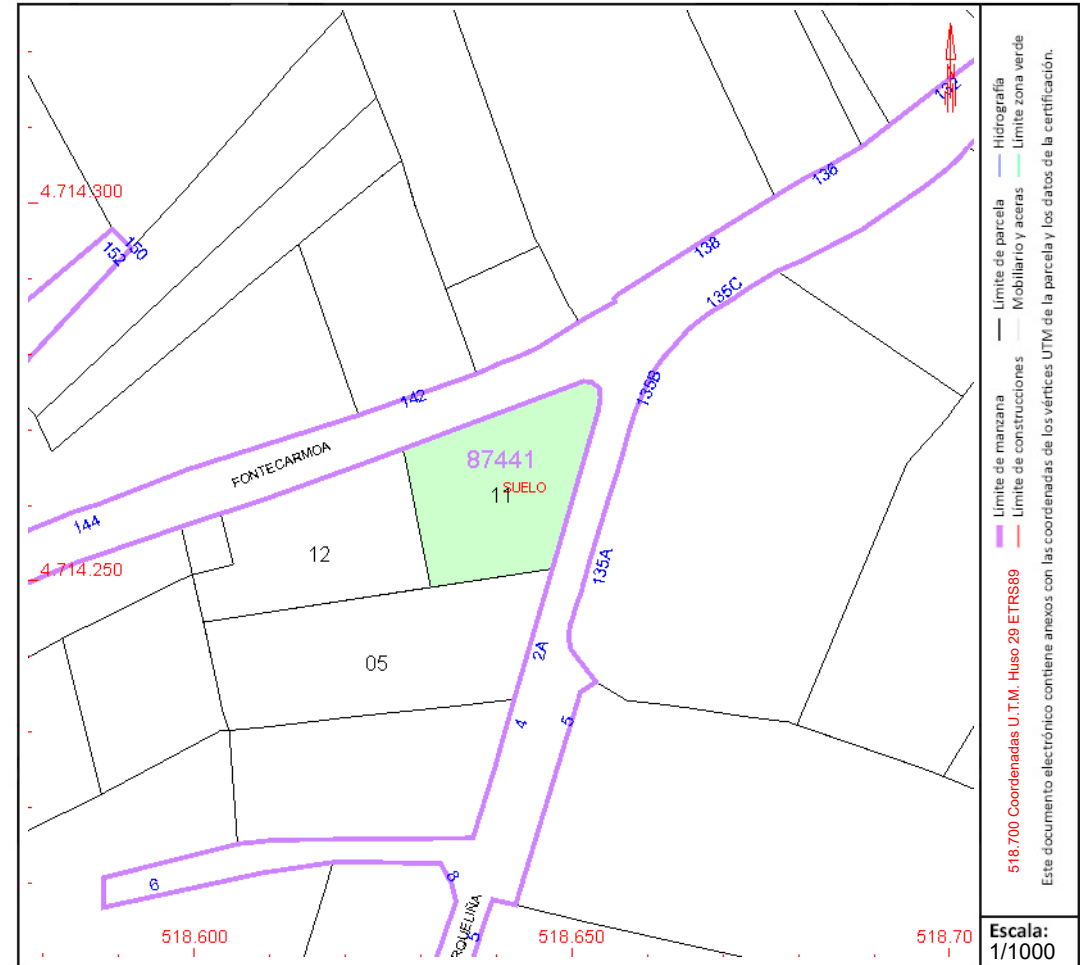

CONSULTA DESCRIPTIVA Y GRÁFICA DE DATOS CATASTRALES DE BIEN INMUEBLE

Referencia catastral: 8744111NH1184S0001OW

DATOS DESCRIPTIVOS DEL INMUEBLE

Localización:

RU FONTECARMOA Suelo
36600 VILAGARCIA DE AROUSA [PONTEVEDRA]

Clase: URBANO

Uso principal: Suelo sin edif.

Superficie construida:

Año construcción:

PARCELA

Superficie gráfica: 464 m2

Participación del inmueble: 100,00 %

Tipo:

Este documento no es una certificación catastral, pero sus datos pueden ser verificados a través del "Acceso a datos catastrales no protegidos de la SEC"