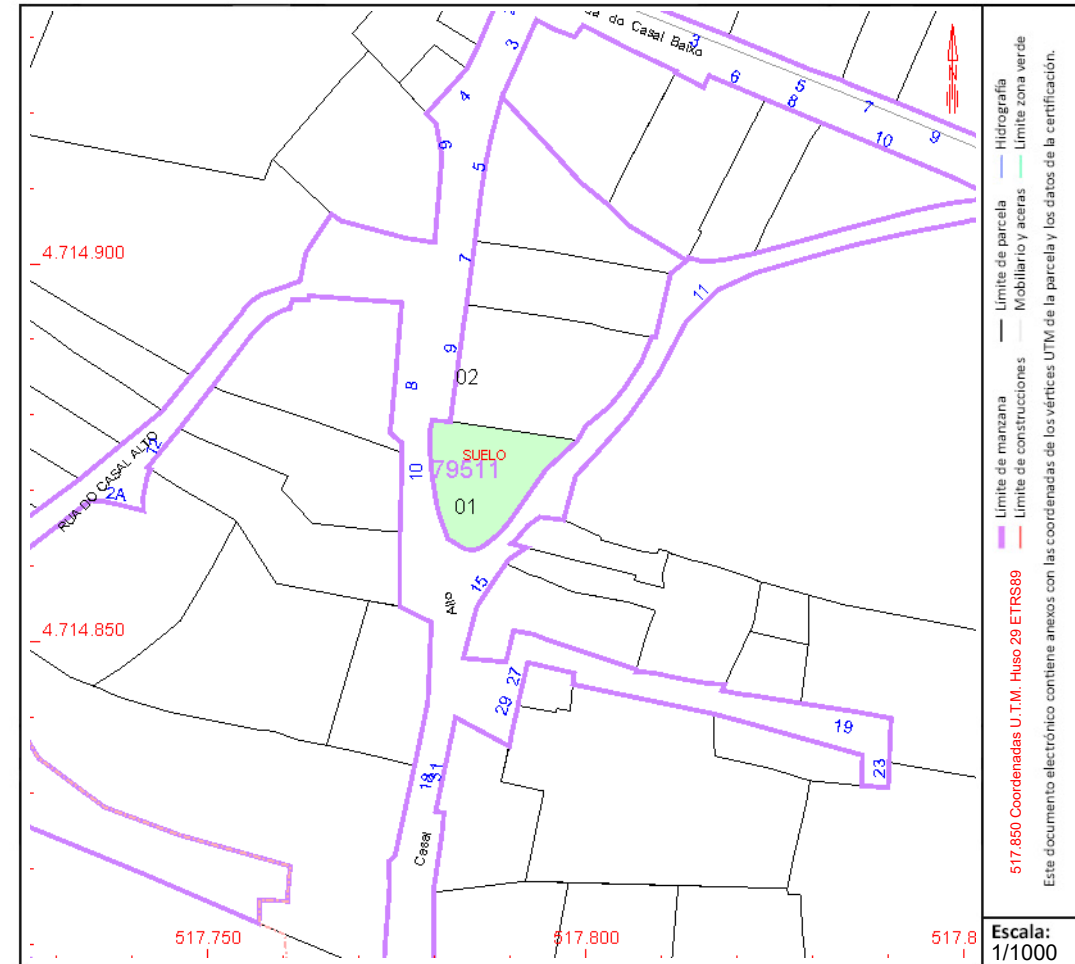

GOBIERNO DE ESPAÑA

MINISTERIO DE HACIENDA Y FUNCIÓN PÚBLICA

SECRETARÍA DE ESTADO DE HACIENDA

DIRECCIÓN GENERAL DEL CATASTRO

CONSULTA DESCRIPTIVA Y GRÁFICA DE DATOS CATASTRALES DE BIEN INMUEBLE

Referencia catastral: 7951101NH1175S0001YG

DATOS DESCRIPTIVOS DEL INMUEBLE

Localización:

RU CASAL ALTO [DO]-SOBRADELO Suelo
36611 VILAGARCIA DE AROUSA [PONTEVEDRA]

Clase: URBANO

Uso principal: Suelo sin edif.

Superficie construida:

Año construcción:

PARCELA

Superficie gráfica: 200 m2

Participación del inmueble: 100,00 %

Tipo:

Este documento no es una certificación catastral, pero sus datos pueden ser verificados a través del "Acceso a datos catastrales no protegidos de la SEC"